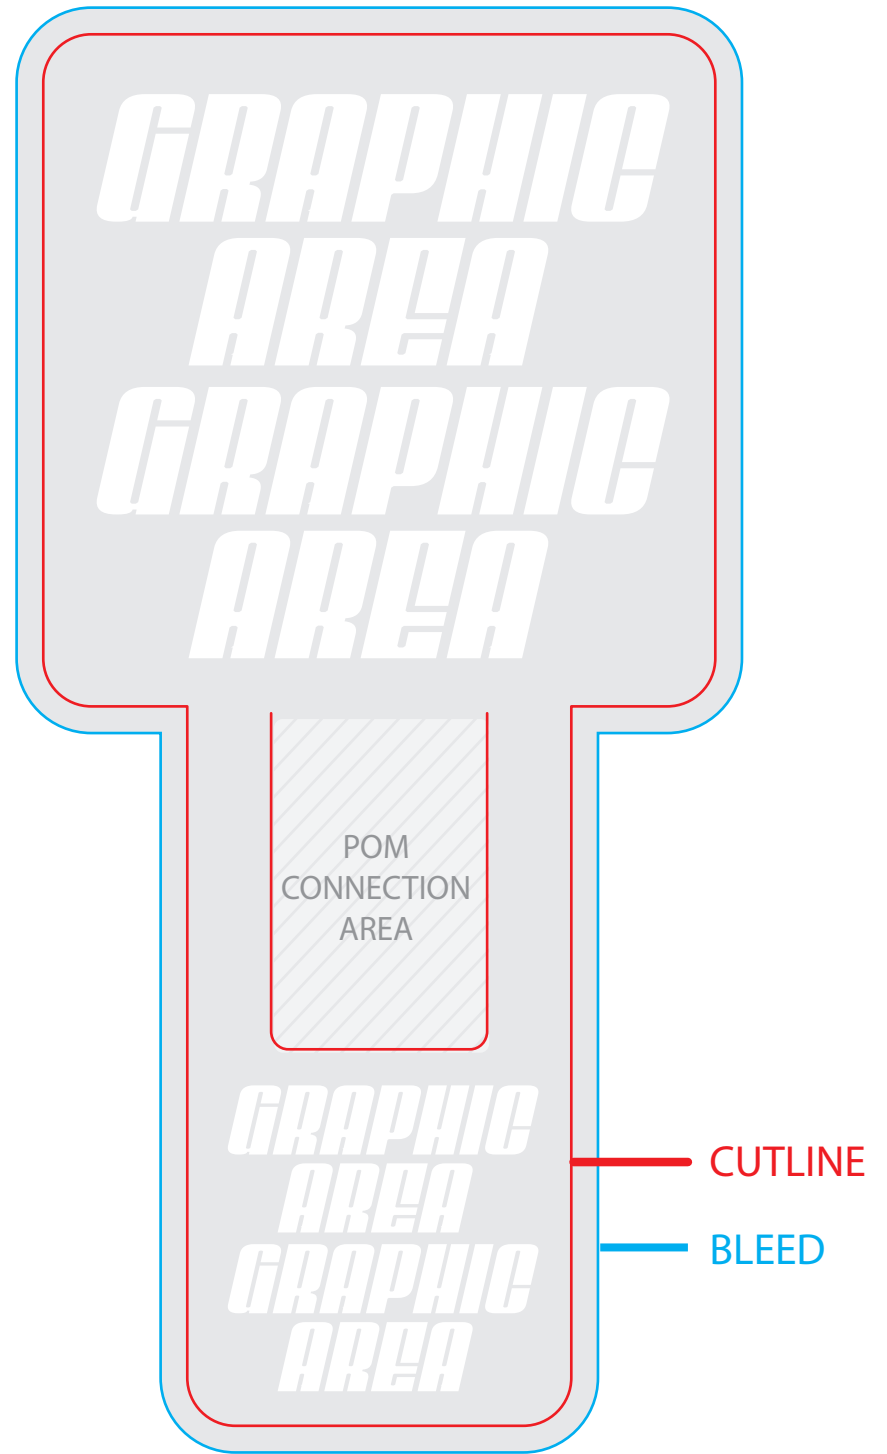

3.5" MAXIMUM
WIDTH
LOGO/MASCOT AREA

7.25"
HEIGHT

Pom Pom M
Mini Mascot Rally Pom