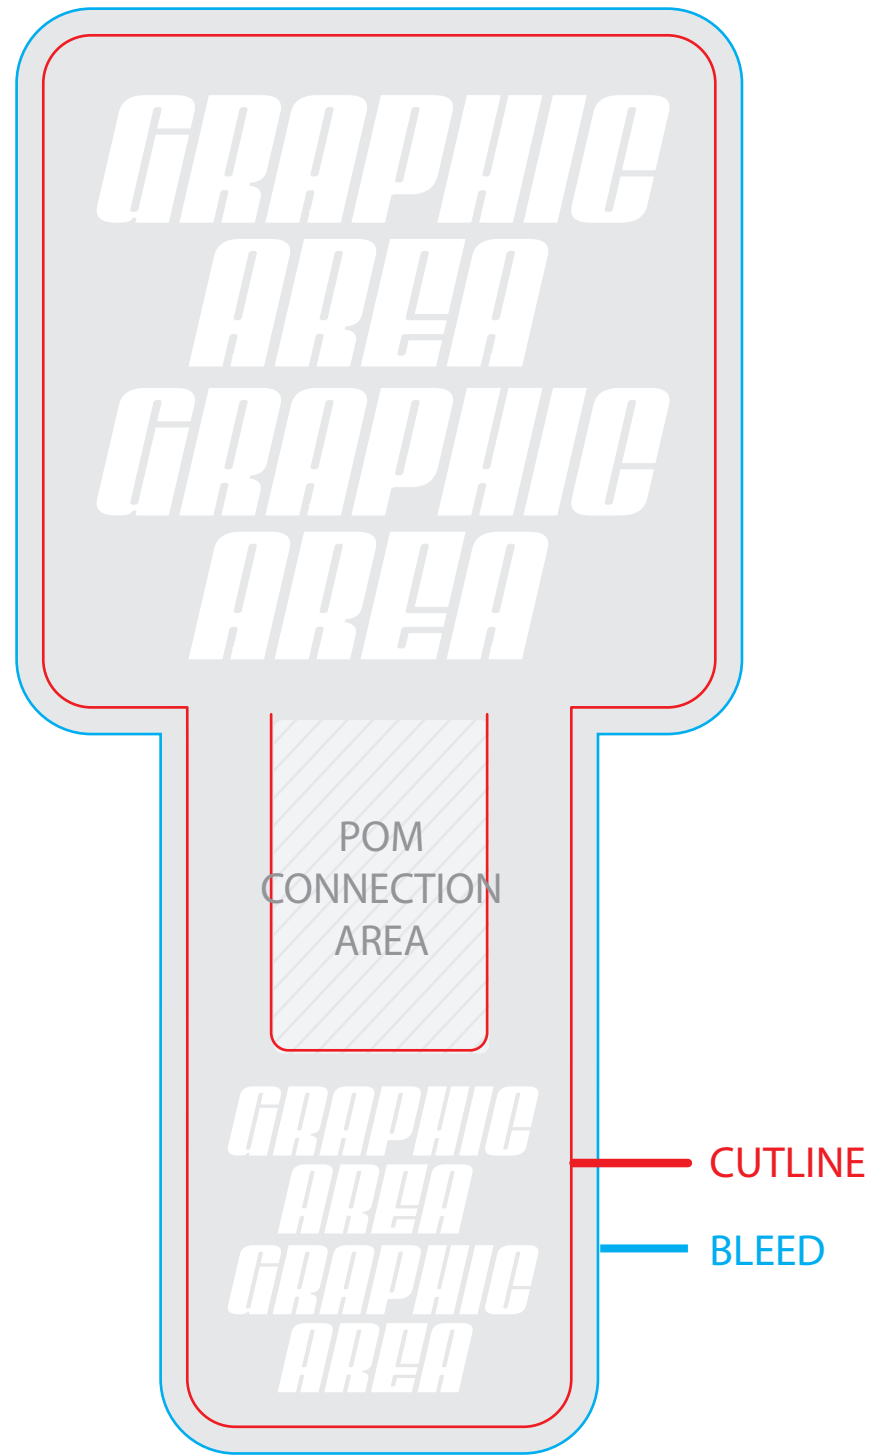

3.5" MAXIMUM
WIDTH
LOGO/MASCOT AREA

7.25"
HEIGHT

**Pom Pom M
Mini Mascot Rally Pom**